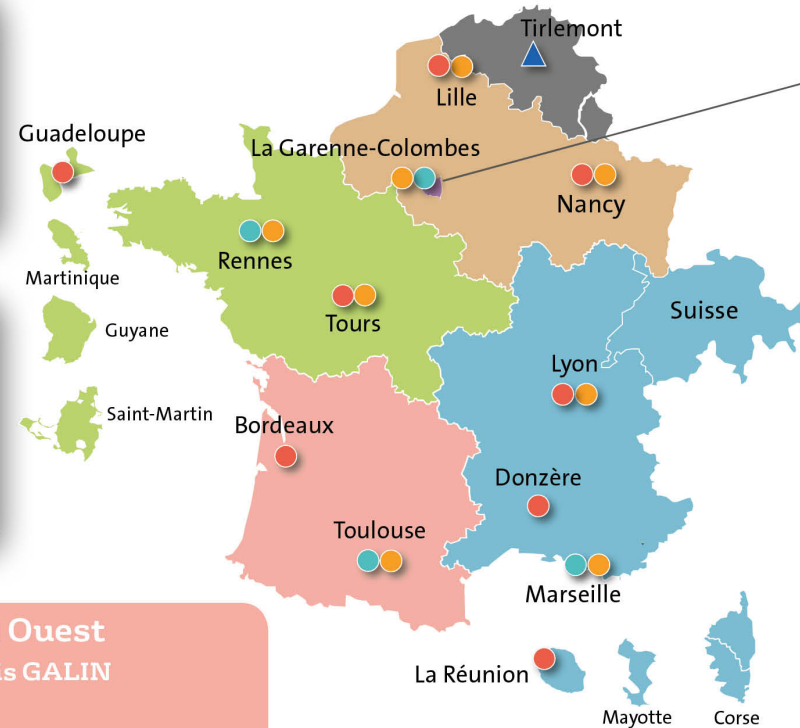

LA RÉPARTITION DE NOS COMMERCIAUX

Directeur Adjoint Zone FBS* et
Directeur DB** Municipal : Arnaud VALLETEAU

Directeur Commercial : Benoît TRAVERS

Territoire Centre Ouest & Caraïbes

Directeur : Pascal PLUYAUD

Tours :

- Cyril MAROUSSIE
- Annabelle METTON

Rennes :

- Philippe ANGOT
- Pierre ROUSSEAU
- Stanislas RINEAU

Territoire Nord Est

Directeur : Pascal GARDES

Nancy :

- Patrick QUERCY
- Emmanuel DELAUTRE

La Garenne-Colombes :

- François POTIER
- Florence PETITEAUX

Territoires

- Nord Est
- Centre Ouest & Caraïbes
- Sud Ouest
- Sud Est
- Grand Paris

- ▲ Siège OTV
- ▲ Siège Veolia Water Technologies Belgique
- Directions Régionales
- Agences OTV
- Services Municipaux & CAD.eau

Territoire Sud Ouest

Directeur : François GALIN

Toulouse :

- Estelle BERBETT
- Julien PHILIPPART

Territoire Grand Paris

Directeur : Guillaume BASLER

Saint-Maurice :

- Christophe AMIEL
- Jean-François BULTEAU

Territoire Sud Est

Directeur : Pierre CHEVREUIL

Directeur Commercial : Alain NÉNERT

Lyon :

- Thiery GOURDANT
- Cédric CATHELIER

Marseille :

- George ROUDON

Suisse :

- Cédric CATHELIER

*France Belgique Suisse

**Conception et Construction